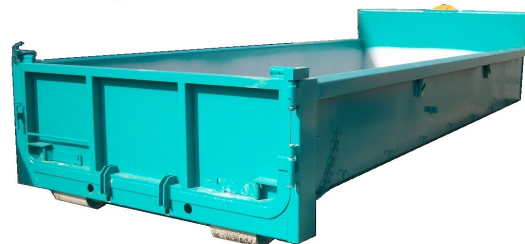

# Aktuella produkter - Flak & Container i Sverige AB

Inkommande lagervara 8784

**Maskinflak SISU 20 ton**  
Längd: 7,0 m (630+70) Bredd: 2,6  
Rambalk: UNP 200, Höjd: 20 cm,  
Fast bakparti (ej rullar), Stakhylsor  
+ 12 stakar. 2 x skåp, lastförankring  
i kantlinan, plattformen samt i  
framstammen.  
Kulör: Blå - 5010, reflexdekaler

Pris: 71.000:-

**Erbjuder er en  
fördelaktig  
finansiering av våra  
produkter.**

Dela upp er  
betalning på

**36  
Månader**

**Avbetalning  
20% kontantinsats (ränta 5,35%)**

Inkommande lagervara 8753

**Maskinflak SISU 25 ton**  
Längd: 6,5 m, Bredd: 2,6 m  
Rambalk: UNP 220 (lågbyggd)  
Plattformshöjd: 22 cm,  
Fast ramp: 70 cm (ej rullar),  
stakhylsor + 12 stakar. 2 x skåp,  
lastförankring i kantlinan + framst.  
Kulör: Blå (RAL-5010)  
Reflexdekaler