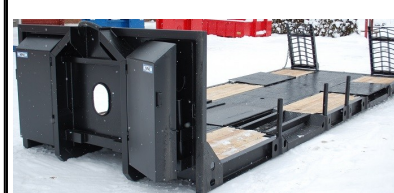

Maskinflak SISU 25 t DeLuxe-2
Längd: 6,5 m, Bredd: 2,6 m
Rambalk: UNP 220 (lågbyggd)
Plattformshöjd: 22 cm, Rullar +
Ramper (100 cm), 18 x stakhylsor
+ 12 stakar. 2 x skåp, lastförankring
i plattformen + kantlinan + fram-
stammen. 4 x hjulfickor med täck-
luckor, Kulör: Svart - 9005
Reflexdekaler

Pris: 83.000:-

Inkommande lagervara 8787