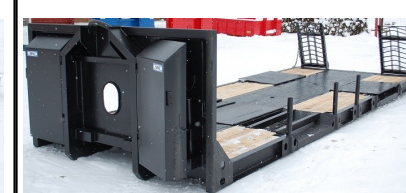

Maskinflak SISU 25 t DeLuxe-2
Längd: 7,0 m, Bredd: 2,6 m
Rambalk: UNP 220 (lågbyggd)
Plattformshöjd: 22 cm, Rullar +
Ramper (100 cm), 18 x stakhylsor
+ 12 stakar. 2 x skåp, lastförankring
i plattformen + kantlinan + fram-
stammen. 4 x hjulfickor med täck-
luckor, Kulör: Svart - 9005
Reflexdekaler

Pris: 88.000:-