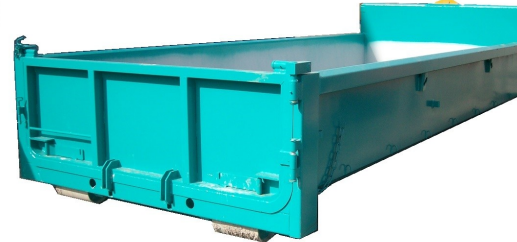

Aktuella produkter - Flak & Container i Sverige AB

Grängesberg 8530

Maskinflak SISU 20 ton

Längd: 7,0 m (630+70) Bredd: 2,6
Rambalk: UNP 200, Höjd: 20 cm,
Fast bakparti (ej rullar), Stakhylsor
+ 12 stakar. 2 x skåp, lastförankring
i kantlinan, plattformen samt i
framstammen.

Kulör: Svart - 9005, reflexdekaler

Pris: 71.000:-

Inkommande lagervara 8784

Maskinflak SISU 20 ton

Längd: 7,0 m (630+70) Bredd: 2,6
Rambalk: UNP 200, Höjd: 20 cm,
Fast bakparti (ej rullar), Stakhylsor
+ 12 stakar. 2 x skåp, lastförankring
i kantlinan, plattformen samt i
framstammen.

Kulör: Blå - 5010, reflexdekaler

Pris: 71.000:-

**Erbjuder er en
fördelaktig
finansiering av våra
produkter.**

Dela upp er
betalning på

**36
Månader**

**Avbetalning
20% kontantinsats (ränta 4,98%)**

Inkommande lagervara 8736

Maskinflak SISU 25 ton

Längd: 6,5 m, Bredd: 2,6 m
Rambalk: UNP 220 (lågbyggd)
Plattformshöjd: 22 cm,
Fast ramp: 70 cm (ej rullar),
stakhylsor + 12 stakar. 2 x skåp,
lastförankring i kantlinan + framst.
Kulör: Svart (RAL-9005) reflexer

Pris: 71.000:-

Inkommande lagervara 8753

Maskinflak SISU 25 ton

Längd: 6,5 m, Bredd: 2,6 m
Rambalk: UNP 220 (lågbyggd)
Plattformshöjd: 22 cm,
Fast ramp: 70 cm (ej rullar),
stakhylsor + 12 stakar. 2 x skåp,
lastförankring i kantlinan + framst.
Kulör: Blå (RAL-5010)
Reflexdekaler

Pris: 71.000:-

Grängesberg 8636

Maskinflak SISU 25 ton

Längd: 6,5 m, Bredd: 2,6 m
Rambalk: UNP 220 (lågbyggd)
Plattformshöjd: 22 cm,
Fast ramp: 70 cm (ej rullar),
stakhylsor + 12 stakar. 2 x skåp,
lastförankring i kantlinan + framst.
Kulör: Röd (RAL-3020) reflexer

Pris: 71.000:-

Inkommande lagervara 8733

Maskinflak SISU 25 ton