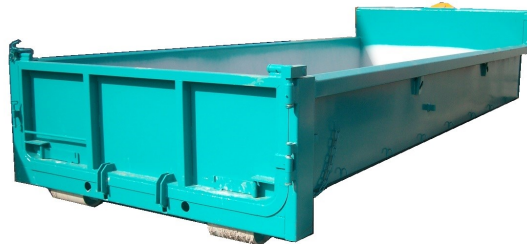

Aktuella produkter - Flak & Container i Sverige AB

Grängesberg 7798

Maskinflak SISU 20 ton

Längd: 6,0 m, Bredd: 2,6 m
Rambalk: UPE 200 (lågbyggd)
Plattformshöjd: 20 cm,
Rullar + Ramper (70 cm),
Stakhylsor + 12 stakar. 2 x skåp,
lastförankring i plattformen + kantlinan + framstammen.
Kulör: Svart - 9005

Pris: 66.000:-

Grängesberg 7979

Maskinflak SISU 20 ton

Längd: 6,5 m (580+70) Bredd: 2,6
Rambalk: UPE 200, Höjd: 20 cm,
Fast bakparti (ej rullar), Stakhylsor
+ 12 stakar. 2 x skåp, lastförankring
i kantlinan, plattformen samt i
framstammen.
Kulör: Svart - 9005, reflexdekal

Pris: 66.000:-

Grängesberg 7916

Maskinflak SISU 20 ton

Längd: 6,5 m, Bredd: 2,6 m
Rambalk: UPE 200 (lågbyggd)
Plattformshöjd: 20 cm,
Rullar + Ramper (70 cm),
18 x stakhylsor + 12 stakar. 2 x
skåp, lastförankring i plattformen +
kantlinan + framstammen.
Kulör: Svart - 9005, reflexdekal

Pris: 68.000:-

Grängesberg 7855

Maskinflak SISU 20 ton

Längd: 6,5 m, Bredd: 2,6 m
Rambalk: UPE 200 (lågbyggd)
Plattformshöjd: 20 cm,
Stakhylsor + 12 stakar. 2 x skåp,
lastförankring i plattformen + kantlinan + framstammen. 2 utdragbara
stegar, 6 piggar + störtbåge på FS.
Rullar + Ramper (70 cm),
Kulör: Svart - 9005, reflexdekal

Pris: 73.600:-

Grängesberg 7899

Maskinflak SISU 20 ton

Längd: 7,0 m (630+70 cm)
Bredd: 2,6 m, Rambalk: UPE 180,
Höjd: 20 cm, Fast bakparti (ej rullar),
Stakhylsor + 12 stakar. 2 x
skåp, lastförankring i kantlinan,
plattformen samt i framstammen.
Kulör: Svart (RAL-9005)
Reflexdekal

Pris: 71.000:-

Erbjuder er en fördelaktig finansiering av våra produkter.

Dela upp er betaltning på

36

Månader

Avbetalning

20% kontantinsats (ränta 6,28%)

Grängesberg 7957

Maskinflak SISU 25 ton